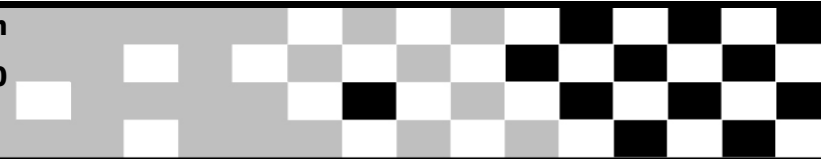

## Riffel Motocross - 4ª Etapa

Sorted on Best Lap time

65cc

Brusque 1,350 Km

Warm-up

21/6/2009 11:00

Practice (8:00 Time) started at 11:22:19

Pos	No.	Name	Best Tm	Diff	In Lap Cidade	Patrocínio
1	5	RODRIGO RIFFEL	<b>1:47.615</b>		2 GASPAR	LEM ,ASW,THOLOKKO,EMX,BECKER CONFECÇOES
2	15	JOSÉ BRAYAN	<b>1:52.629</b>	5.014	3 MASSARANDUBA	KAIANI MALHAS,DIPIL,PODIUM MOTOS LAVIZOO
3	89	LUCIANO ORIANO JR	<b>1:58.705</b>	11.090	2 FLORIANOPOLIS	ORIANO/ DE OLHO NA ILHA/ FILCO AUTOMÓVEIS
4	45	LEONARDO DE SOUZA	<b>1:59.753</b>	12.138	3 CAMBORIU	FME CAMBORIÚ /PREFEITURA MUNICIPAL DE CAMBORIÚ/POSTO IRMÃO D
5	75	RODRIGO MONTAGNA	<b>2:00.480</b>	12.865	2 ITAJAÍ	MOTORS IMPORTS , PATICO MOTO REFORMAS, MECANICA DENO
6	33	BRUNO COUTO	<b>2:05.700</b>	18.085	1 FLORIANÓPOLIS	SERVSUL
7	28	KAUE VIEIRA	<b>2:09.137</b>	21.522	1 PORTO BELO	RODÃO MOTOS- POSTO 4 ILHAS- DASH INDUSTRIES
8	8	PIETRO GRAZIK PIMENTEL	<b>2:09.347</b>	21.732	1 CONCORDIA	PIMENTA PEÇAS NILINHO AUTO CENTER
9	72	JOAO GABRIEL DA VEIGA	<b>2:15.243</b>	27.628	1 INDAIAL	THOLOKKO
10	57	HENRIQUE SCHMITT	<b>2:16.124</b>	28.509	1 SAO JOSE	MOTO SHOP -JH LUBRIFICANTES