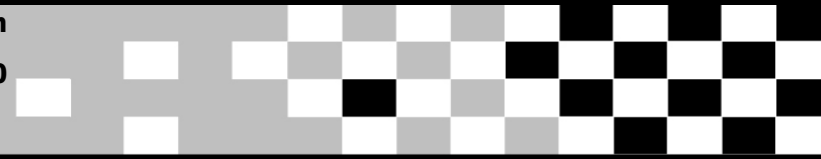

Catarinense de Supercross

Sorted on Best Lap time

65cc

Santo Amaro do Imperatriz 0,000 Km

1º Treino

15/3/2008 16:00

Practice

Pos	No.	Name	Class	Best Tm	Diff	Best Spd	n Lap	Cidade	Patrocínio
1	3	Rodrigo Riffel	65cc	41.995	-	-	14	Gaspar	Protork/Rinaldi/Barbieri/Tholokko/Priscila Malhas
2	11	Hallex Dalfovo	65cc	42.226	+0.231	-	13	Ibirama	Webmotors/Aymoré Financiamentos/Dalfovo Veículos
3	97	Vinicius Rosa	65cc	46.348	+4.353	-	9	Balneário Camboriú	Pai Trocinio
4	51	Luciano Oriano Junior	65cc	50.619	+8.624	-	4	Florianópolis	Oriano/ De Olho Na Ilha E Filco Automoveis