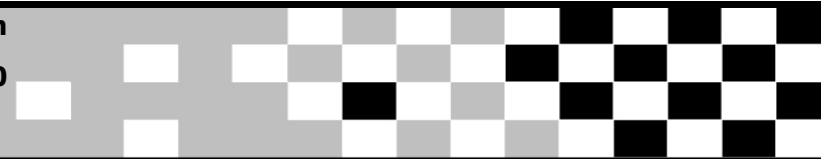

Catarinense de Supercross

Sorted on Best Lap time

65cc

São Bento do Sul 0,000 Km

1º Treino

4/5/2008 11:20

Practice

Pos	No.	Name	Best Tm	Diff	In Lap Cidade	Patrocínio
1	3	RODRIGO RIFFEL	52.231	-	6 GASPAR	PRO TORK/ RINALDI/ BARBIERI/ THOLOKKO/ PRISCILA MALHAS
2	97	VINICIUS ROSA	53.907	+1.676	6 BALNEÁRIO CAMBORIÚ	
3	38	NORTON CARLOS CARVALHO	55.901	+3.670	6 PORTO UNIÃO	UNI-TURBOS,SUL VEICULOS,COL. SANTOS ANJOS, DALGALLO PNEUS, U
4	737	MATHEUS ALEXANDRE DE OLIVEIRA	57.061	+4.830	6 JOINVILLE	EXPRESSO INTERLAGOS
5	20	JOSÉ BRAYAN	58.698	+6.467	6 MASSARANDUBA	MR PRO/ DRASH/ NENE MOTOS
6	51	LUCIANO ORIANO JUNIOR	59.180	+6.949	7 FLORIANOPOLIS	ORIANO/ DE OLHO NA ILHA/ FILCO AUTOMÓVEIS
7	57	HENRIQUE HERMES SCHMITT	1:16.333	+24.102	5 SAO JOSE	MOTO SHOP -ASW
8	800	LEONARDO MELCHERT	1:18.330	+26.099	3 JOINVILLE	APONTEC NENE MOTOS