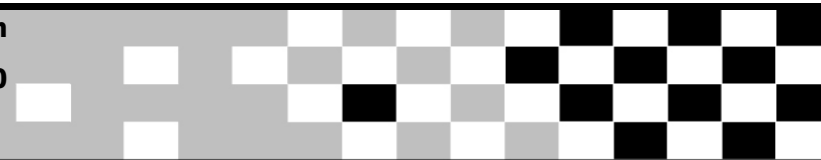

Catarinense de Supercross - 3 Etapa

Sorted on Best Lap time

65cc

Curitibanos 0,000 Km

1º Treino

10/5/2008 16:00

Practice

Pos	No.	Name	Best Tm	Diff	In Lap Cidade	Patrocínio
1	11	HALLEX DALFOVO	45.625	-	8 IBIRAMA	
2	38	NORTHON CARLOS CARVALHO	49.330	+3.705	8 PORTO UNIÃO	UNI-TURBOS,SUL VEICULOS,COLÉGIO SANTOS ANJOS, DALGALLO PNEUS
3	97	VINICIUS ROSA	50.099	+4.474	8 BALNEÁRIO CAMBORIÚ	PAI TROCINIO
4	51	LUCIANO ORIANO JUNIOR	55.686	+10.061	7 FLORIANOPOLIS	ORIANO, DE OLHO NA ILHA E FILCO AUTOMOVEIS
5	71	LUCAS CAMARGO	1:01.204	+15.579	7 CONCORDIA	MOVEIS CAMARGO
6	57	HENRIQUE HERMES SCHMITT	1:02.760	+17.135	8 SAO JOSE	MOTO SHOP -ASW
7	44	LEONARDO NETO	2:20.850	+1:35.225	2 CHAPECO	GAMBATTO MOTOS E ENGEAÇO - ESTRUTURAS METÁLICAS