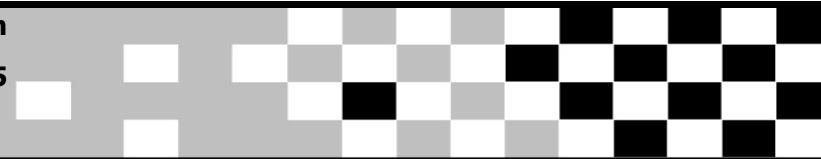

# Riffel Motocross - 3ª Etapa

Sorted on Best Lap time

55cc

Tubarão 1,100 Km

1º Treino

23/5/2009 15:25

Practice started at 15:44:24

Pos	No.	Name	Best Tm	Diff	In Lap Cidade	Patrocínio
1	5	PIETRO GRAZIK PIMENTEL	1:16.624		7 CONCORDIA	PIMENTA PEÇAS NILINHO PENEU E RODAS
2	44	IGOR MATTE FARIAS	1:19.762	3.138	7 PALHOÇA	FARIAS E CAVALHEIRO
3	34	WAGNER DA SILVA OLIVEIRA	1:20.336	3.712	4 SÃO JOSÉ	TECHNICAL ARGAMASSAS/BELA VISTA MATERIAIS DE CONSTRUÇÃO/POWE
4	50	THIAGO BRENNER	1:22.279	5.655	4 BALNEARIO CAMBORIU	CONTABILIDADE PROGRESSO, BY CHINA,
5	805	BERNARDO ZAPPELLINI	1:37.958	21.334	5 FLORIANOPOLIS	SULDAILHA MOTOS
6	22	FELIPE MATTE FARIAS	1:39.404	22.780	3 PALHOÇA	FARIAS E CAVALHEIRO
7	99	ANTONY MASO	1:46.846	30.222	4 FLORIANOPOLIS	PAI