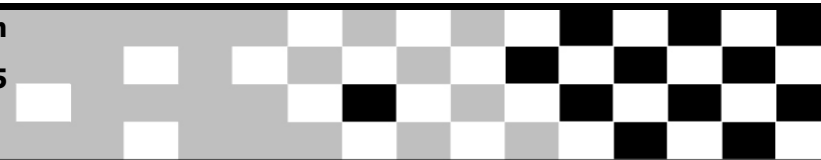

Riffel Motocross - 3ª Etapa

Sorted on Best Lap time

65cc

Tubarão 1,100 Km

1º Treino

23/5/2009 14:35

Practice started at 14:53:58

Pos	No.	Name	Best Tm	Diff	In Lap Cidade	Patrocínio
1	5	RODRIGO RIFFEL	1:18.829		9 GASPAR	LEM ,ASW,THOLOKKO,EMX,BECKERCONFECÇOES
2	89	LUCIANO ORIANO JR	1:27.421	8.592	6 FLORIANOPOLIS	ORIANO
3	45	LEONARDO DE SOUZA	1:29.049	10.220	8 BALNEARIO CAMBORIU	FME CAMBORIÚ /PREFEITURA MUNICIPAL DE CAMBORIÚ/POSTO IRMÃO D
4	28	KAUE VIEIRA	1:33.099	14.270	6 PORTO BELO	RODÃO MOTOS- POSTO 4 ILHAS- DASH INDUSTRIES
5	33	BRUNO COUTO	1:33.518	14.689	5 FLORIANÓPOLIS	SERVSUL
6	75	RODRIGO MONTAGNA	1:35.057	16.228	5 ITAJAÍ	MOTORS IMPORTS ,E PATICO MOTO REFORMAS
7	57	HENRIQUE SCHMITT	1:38.145	19.316	2 SAO JOSE	MOTO SHOP -JH LUBRIFICANTES
8	13	RAUL CLAUDIO RODRIGUES SILVEIR	1:54.009	35.180	2 TUBARAO	JF GUINCHOS