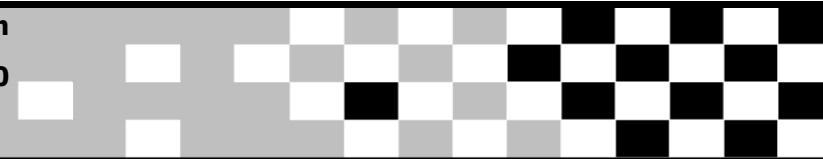

Riffel Motocross - 3ª Etapa

Sorted on Best Lap time

85cc

Tubarão 1,100 Km

85cc 1º Treino

23/5/2009 15:10

Practice started at 15:28:15

Pos	No.	Name	Best Tm	Diff	In Lap Cidade	Patrocínio
1	400	GUSTAVO HENRIQUE HENN	1:14.538		8 MONDAI	CASLAR, MOVEIS HENN
2	13	TAUAN BRENNER	1:14.677	0.139	11 BALNEARIO CAMBORIU	HONDA TONI CENTER/CONT. PROGRESSO/ DASH
3	200	HALLEX DALFOVO	1:16.105	1.567	11 IBIRAMA	DALFOVO MULTIMARCAS EM IBIRAMA E BALNEARIO CAMBORIU
4	83	NORTHON CARVALHO	1:19.145	4.607	9 PORTO UNIÃO	UNI-TURBOS,SUL VEICULOS,COL. SANTOS ANJOS,
5	97	VINICIUS ROSA	1:20.981	6.443	5 BALNEÁRIO CAMBORIÚ	AV TEC,COLEGIO RAIZES
6	46	NIKOLAS PORTO DOS SANTOS	1:28.035	13.497	4 PALHOÇA	LUCIANO LAMINAS
7	118	GUILHERME FAVAL	1:28.472	13.934	6 FLORIANÓPOLIS	PRÓPRIO