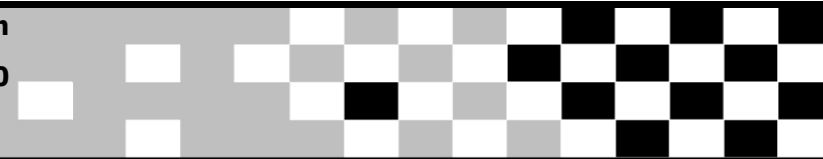

# Riffel Motocross - 3ª Etapa

Sorted on Best Lap time

55cc

Tubarão 1,100 Km

2º Treino

23/5/2009 17:00

Practice started at 17:14:16

Pos	No.	Name	Best Tm	Diff	In Lap Cidade	Patrocínio
1	34	WAGNER DA SILVA OLIVEIRA	1:13.813		8 SÃO JOSÉ	TECHNICAL ARGAMASSAS/BELA VISTA MATERIAIS DE CONSTRUÇÃO/POWE
2	5	PIETRO GRAZIK PIMENTEL	1:14.123	0.310	6 CONCORDIA	PIMENTA PEÇAS NILINHO PENEU E RODAS
3	44	IGOR MATTE FARIAS	1:18.656	4.843	6 PALHOÇA	FARIAS E CAVALHEIRO
4	50	THIAGO BRENNER	1:23.311	9.498	3 BALNEARIO CAMBORIU	CONTABILIDADE PROGRESSO, BY CHINA,
5	805	BERNARDO ZAPPELLINI	1:36.488	22.675	5 FLORIANOPOLIS	SULDAILHA MOTOS
6	22	FELIPE MATTE FARIAS	1:36.955	23.142	4 PALHOÇA	FARIAS E CAVALHEIRO
7	99	ANTONY MASO	1:37.582	23.769	6 FLORIANOPOLIS	PAI