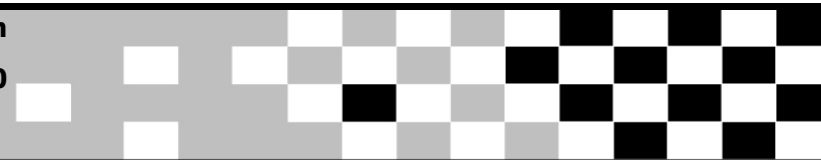

# Riffel Motocross - 3ª Etapa

Sorted on Best Lap time

65cc

Tubarão 1,100 Km

2º Treino

23/5/2009 16:10

Practice started at 16:37:14

Pos	No.	Name	Best Tm	Diff	In Lap Cidade	Patrocínio
1	5	RODRIGO RIFFEL	<b>1:18.671</b>		2 GASPAR	LEM ,ASW,THOLOKKO,EMX,BECKERCONFECÇOES
2	89	LUCIANO ORIANO JR	<b>1:25.187</b>	6.516	2 FLORIANOPOLIS	ORIANO
3	45	LEONARDO DE SOUZA	<b>1:26.849</b>	8.178	4 BALNEARIO CAMBORIU	FME CAMBORIÚ /PREFEITURA MUNICIPAL DE CAMBORIÚ/POSTO IRMÃO D
4	75	RODRIGO MONTAGNA	<b>1:29.557</b>	10.886	2 ITAJAÍ	MOTORS IMPORTS ,E PATICO MOTO REFORMAS
5	33	BRUNO COUTO	<b>1:29.775</b>	11.104	5 FLORIANÓPOLIS	SERVSUL
6	28	KAUE VIEIRA	<b>1:32.380</b>	13.709	5 PORTO BELO	RODÃO MOTOS- POSTO 4 ILHAS- DASH INDUSTRIES
7	57	HENRIQUE SCHMITT	<b>1:39.257</b>	20.586	6 SAO JOSE	MOTO SHOP -JH LUBRIFICANTES
8	13	RAUL CLAUDIO RODRIGUES SILVEIR			0 TUBARAO	JF GUINCHOS