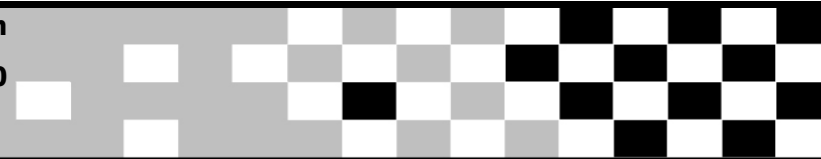

Riffel Motocross - 3ª Etapa

Sorted on Laps

65cc

Tubarão 1,100 Km

Corrida

24/5/2009 14:00

Race (15:00 and 2 Laps) started at 14:05:49

<i>Pos</i>	<i>No. Name</i>	<i>Laps</i>	<i>Diff</i>	<i>Total Tm</i>	<i>Best Tm Cidade</i>	<i>Patrocínio</i>
1	5 RODRIGO RIFFEL	14		19:02.548	1:19.501 GASPAR	LEM ,ASW,THOLOKKO,EMX,BECKERCONFECÇÕES
2	89 LUCIANO ORIANO JR	14	58.257	20:00.805	1:26.974 FLORIANOPOLIS	ORIANO
3	45 LEONARDO DE SOUZA	14	1:16.409	20:18.957	1:27.311 CAMBORIU	FME CAMBORIÚ /PREFEITURA MUNICIPAL DE CAMBORIÚ/POSTO IF
4	33 BRUNO COUTO	13	1 Lap	19:33.503	1:28.851 FLORIANÓPOLIS	SERVSUL
5	28 KAUE VIEIRA	13	1 Lap	19:47.676	1:31.590 PORTO BELO	RODÃO MOTOS- POSTO 4 ILHAS- DASH INDUSTRIES
6	57 HENRIQUE SCHMITT	12	2 Laps	19:20.638	1:38.192 SAO JOSE	MOTO SHOP -JH LUBRIFICANTES
Not classified (50% = 8 Laps)						
	75 RODRIGO MONTAGNA	2	12 Laps	2:31.967	1:30.911 ITAJAÍ	MOTORS IMPORTS ,E PATICO MOTO REFORMAS
DNS	13 RAUL CLAUDIO RODRIGUES SILVEIR		DNS		TUBARAO	JF GUINCHOS