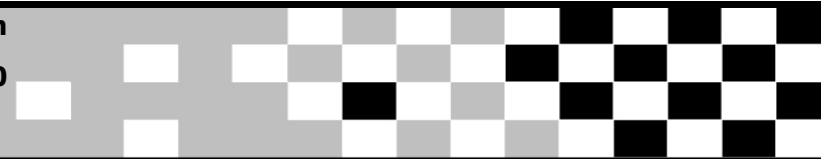

Riffel Motocross - 3ª Etapa

Sorted on Best Lap time

65cc

Tubarão 1,100 Km

Warm-up

24/5/2009 11:00

Practice (10:00 Time) started at 11:07:28

Pos	No.	Name	Best Tm	Diff	In Lap Cidade	Patrocínio
1	5	RODRIGO RIFFEL	1:18.069		6 GASPAR	LEM ,ASW,THOLOKKO,EMX,BECKERCONFECÇÕES
2	89	LUCIANO ORIANO JR	1:24.330	6.261	6 FLORIANOPOLIS	ORIANO
3	75	RODRIGO MONTAGNA	1:26.627	8.558	3 ITAJAÍ	MOTORS IMPORTS ,E PATICO MOTO REFORMAS
4	45	LEONARDO DE SOUZA	1:27.655	9.586	3 CAMBORIU	FME CAMBORIÚ /PREFEITURA MUNICIPAL DE CAMBORIÚ/POSTO IRMÃO D
5	33	BRUNO COUTO	1:28.399	10.330	4 FLORIANÓPOLIS	SERVSUL
6	28	KAUE VIEIRA	1:31.268	13.199	4 PORTO BELO	RODÃO MOTOS- POSTO 4 ILHAS- DASH INDUSTRIES
7	57	HENRIQUE SCHMITT	1:37.896	19.827	4 SAO JOSE	MOTO SHOP -JH LUBRIFICANTES
8	13	RAUL CLAUDIO RODRIGUES SILVEIR			0 TUBARAO	JF GUINCHOS