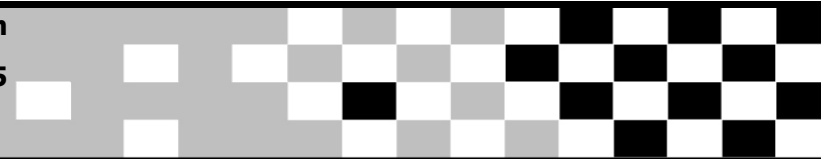

Riffel Motocross - 4ª Etapa

Sorted on Best Lap time

65cc

Brusque 1,350 Km

1º Treino

20/06/2009 14:35

Practice (10:00 Time) started at 15:30:39

Pos	No.	Name	Best Tm	Diff	In Lap	Cidade	Patrocínio
1	5	RODRIGO RIFFEL	1:50.182		5	GASPAR	LEM ,ASW,THOLOKKO,EMX,BECKER CONFECÇÕES
2	15	JOSÉ BRAYAN	1:58.664	8.482	3	MASSARANDUBA	KAIANI MALHAS,DIPIL,PODIUM MOTOS LAVIZOO
3	89	LUCIANO ORIANO JR	2:01.911	11.729	3	FLORIANOPOLIS	ORIANO/ DE OLHO NA ILHA/ FILCO AUTOMÓVEIS
4	75	RODRIGO MONTAGNA	2:02.457	12.275	3	ITAJAÍ	MOTORS IMPORTS , PATICO MOTO REFORMAS, MECANICA DENO
5	45	LEONARDO DE SOUZA	2:06.497	16.315	2	CAMBORIU	FME CAMBORIÚ /PREFEITURA MUNICIPAL DE CAMBORIÚ/POSTO IRMÃO D
6	33	BRUNO COUTO	2:13.763	23.581	3	FLORIANÓPOLIS	SERVSUL
7	72	JOAO GABRIEL DA VEIGA	2:19.859	29.677	3	INDAIAL	THOLOKKO
8	28	KAUE VIEIRA	2:22.137	31.955	2	PORTO BELO	RODÃO MOTOS- POSTO 4 ILHAS- DASH INDUSTRIES
9	57	HENRIQUE SCHMITT	2:22.225	32.043	3	SÃO JOSE	MOTO SHOP -JH LUBRIFICANTES
10	8	PIETRO GRAZIK PIMENTEL	5:45.372	3:55.190	1	CONCORDIA	PIMENTA PEÇAS NILINHO AUTO CENTER