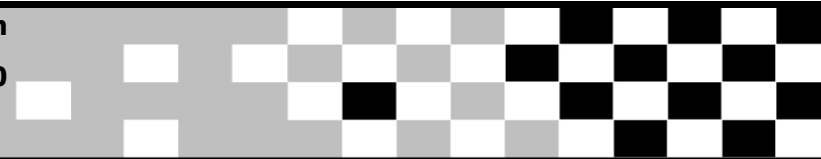

Riffel Motocross - 4ª Etapa

Sorted on Best Lap time

65cc

Brusque 1,350 Km

2º Treino

20/06/2009 16:10

Practice (10:00 Time) started at 16:59:44

Pos	No.	Name	Best Tm	Diff	In Lap Cidade	Patrocínio
1	5	RODRIGO RIFFEL	1:51.080		3 GASPAR	LEM ,ASW,THOLOKKO,EMX,BECKER CONFECÇÕES
2	15	JOSÉ BRAYAN	1:58.641	7.561	4 MASSARANDUBA	KAIANI MALHAS,DIPIL,PODIUM MOTOS LAVIZOO
3	75	RODRIGO MONTAGNA	2:02.406	11.326	3 ITAJAÍ	MOTORS IMPORTS , PATICO MOTO REFORMAS, MECANICA DENO
4	89	LUCIANO ORIANO JR	2:03.169	12.089	3 FLORIANOPOLIS	ORIANO/ DE OLHO NA ILHA/ FILCO AUTOMÓVEIS
5	45	LEONARDO DE SOUZA	2:03.818	12.738	3 CAMBORIU	FME CAMBORIÚ /PREFEITURA MUNICIPAL DE CAMBORIÚ/POSTO IRMÃO D
6	33	BRUNO COUTO	2:07.471	16.391	4 FLORIANÓPOLIS	SERVSUL
7	28	KAUE VIEIRA	2:14.588	23.508	3 PORTO BELO	RODÃO MOTOS- POSTO 4 ILHAS- DASH INDUSTRIES
8	57	HENRIQUE SCHMITT	2:16.270	25.190	3 SAO JOSE	MOTO SHOP -JH LUBRIFICANTES
9	72	JOAO GABRIEL DA VEIGA	2:19.727	28.647	3 INDAIAL	THOLOKKO
10	8	PIETRO GRAZIK PIMENTEL	2:24.206	33.126	1 CONCORDIA	PIMENTA PEÇAS NILINHO AUTO CENTER