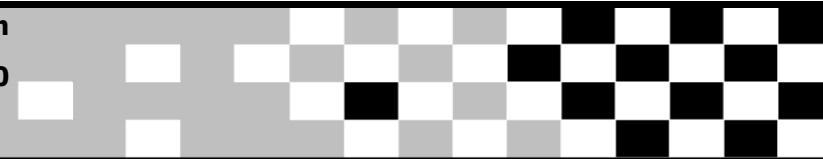

# Catarinense de Supercross - 2ª Etapa

Sorted on Best Lap time

65cc

Gaspar 0,000 Km

Warm-up

5/7/2009 11:30

Practice (10:00 Time) started at 11:35:29

Pos	No.	Name	Best Tm	Diff	In Lap Cidade	Patrocínio
1	5	RODRIGO RIFFEL	<b>49.625</b>		4 GASPAR	CHEF CHICAO, MARALINI MALHAS, BECKER CONFCCOES, ARTEFATOS CIME
2	89	LUCIANO ORIANO JR	<b>57.857</b>	8.232	4 FLORIANOPOLIS	ORIANO/ DE OLHO NA ILHA/ FILCO AUTOMÓVEIS
3	45	LEONARDO DE SOUZA	<b>58.593</b>	8.968	3 CAMBORIU	FME CAMBORIÚ /PREFEITURA DE CAMBORIÚ/POSTO IRMÃO DA ESTRADA/
4	8	PIETRO GRAZIK PIMENTEL	<b>59.319</b>	9.694	6 CONCORDIA	PIMENTA PEÇAS NILINHO AUTO CENTER
5	34	WAGNER DA SILVA OLIVEIRA	<b>1:02.495</b>	12.870	4 SÃO JOSÉ	TECHNICAL ARGAMASSAS/BELA VISTA MATERIAIS DE CONSTRUÇÃO/POWE
6	33	BRUNO COUTO	<b>1:03.031</b>	13.406	4 FLORIANÓPOLIS	SERVSUL