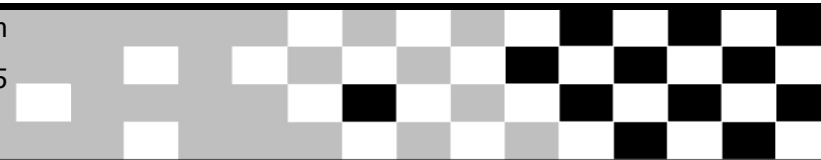

Federação Catarinense de Motociclismo

Riffel Motocross - 6ª Etapa

Sorted on Best Lap time

65cc

Araranguá 0,000 Km

1º Treino

3/10/2009 14:35

Practice started at 14:48:09