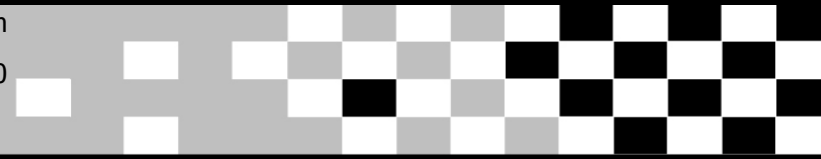

Federação Catarinense de Motociclismo

Riffel Motocross - 7ª etapa

Sorted on Best Lap time

65cc

Capinzal 1,550 Km

Warm-up

19/10/2009 11:00

Practice started at 11:52:41