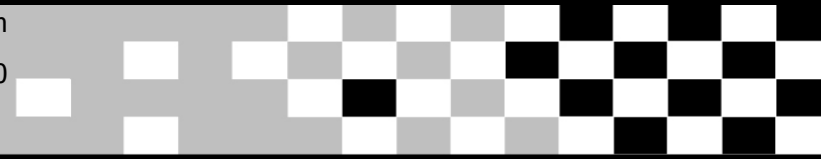

# Federação Catarinense de Motociclismo

Riffel Motocross - 1ª etp

Sorted on Best Lap time

65cc

Indaial 1,900 Km

2º Treino

13/3/2010 16:10

Practice started at 17:29:03