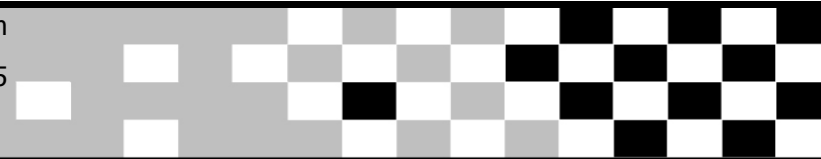

# Federação Catarinense de Motociclismo

Riffel Motocross - 1ª etp

Sorted on Best Lap time

Nacional  
Warm-up  
Practice started at 9:48:33

Indaial 1,900 Km

14/3/2010 09:45

Pos	No.	Name	Best Tm	Diff 1	Lap	Cidade	Patrocínio
1	89	EDUARDO ROSING	2:37.683		3	SANTA ROSA DE LIMA	GRILLO MOTO/ ELSON AUTOMOVEIS/ KOLINA PREMIUM/
2	191	OSMAR MOSIMANN NETO	2:38.253	0.570	3	BRUSQUE	RETIFICA MOTORES BONONOMI
3	200	RICARDO EUCÁRIO KADES	2:38.922	1.239	3	BALNEARIO CAMBORIU	KEKA MOTOS,SCHMITT ARTEFATOS E CIMENTOS,LH TERRA PLANAGEM,PA
4	62	VINICIUS NALIN	2:39.083	1.400	4	PINHALZINHO	BAMBA RACING, SERITEC, EXATA CELULARES, NALIN AUTOMOVEIS
5	86	CARLOS MACHADO	2:40.031	2.348	3	NAVEGANTES	PAPYRUS RACING
6	96	RODRIGO MONTAGNA	2:42.285	4.602	3	ITAJAI	MOTORS IMPORTS ,E PATICO MOTO REFORMAS
7	212	LUCIANO MIOZZO	2:42.475	4.792	2	CHAPECO	SUPERMERCADO BIA
8	727	JADER SCHMITZ	2:42.743	5.060	3	LUÍS ALVES	FRIGORÍFICO SCHMITZ
9	111	LEANDRO CÉ WEITGENANDT	2:45.014	7.331	3	BLUMENAU	CLAUDIO MOTOS / FACIL COMUNICAÇÃO VISUAL / DOUGLAS SEILER FO
10	901	LEANDRO LIMA	2:45.899	8.216	1	ITAJAI	SIRICROSS,IMS,MR PRO.AVTEC,DASH,MOTUL,VENEMOTOS,REST.Q-SACO
11	11	JAILSON SILVA	2:58.381	20.698	1	CAMBORIU	SUPER 1,99
12	5	RENATO PRADO	3:08.566	30.883	1	CHAPECO	PARANA LONAS ACESSO MOTOS POWER TEXCO FIRE DISTRIBUIDORA
13	21	JUAREZ ALVES	8:27.899	5:50.216	1	CAMBORIU	ADRY MOTOS PINTURA E DESIGNER