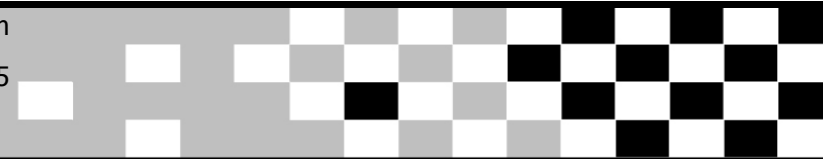

Federação Catarinense de Motociclismo

Catarinense de Velocross - 1ª Etapa

Sorted on Best Lap time

50cc e 65cc

Witmarsum 1,010 Km

1ª Sessão

20/3/2010 14:15

Practice started at 14:29:08