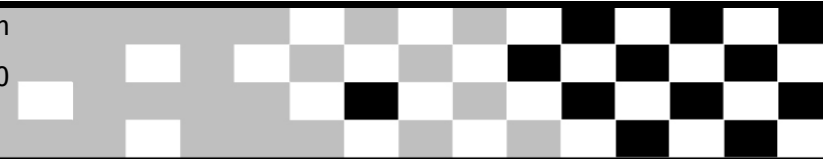

## Catarinense Supercross - 3ª etapa

Sorted on Best Lap time

SX3

Curitibanos 0,000 Km

Warm-up

9/5/2010 11:00

Practice started at 11:29:02

Pos	No.	Name	Best Tm	Diff 1	Lap	Cidade	Patrocínio
1	33	MIRKO ANDRÉ DOS SANTOS	56.028		9	NAVEGANTES	VIDRAÇARIA NAVEGANTES*CLINICA HUMANA-SINERGIA-ACADEMIA CIRO.
2	25	MARCELO ROBERTO HOLTMAN	57.292	1.264	6	SAO JOSE DOS PINHAIS	HOLTMAN KTM RACING
3	23	MARCOS ROBERTO HOLTMAN	1:00.945	4.917	9	SAO JOSE DOS PINHAIS	M HOLTMAN / KTM RACING
4	49	ROGERIO SCHMITT	1:06.577	10.549	2	SAO JOSE	MOTO SHOP/GERAÇÃO/JHLUBRIFICANTES
5	711	GIORDANO ZAPPELLINI	1:18.468	22.440	3	FLORIANOPOLIS	SULDAILHA MOTOS
6	510	FRANCISCO UHLICK	1:39.631	43.603	5	SAO BENTO DO SUL	EXPRESSO SAO MIGUEL
7	46	RICHARD BEROIS			0	SAO JOSE	YAMAHA / GRUPO GERAÇÃO
8	48	ERIVELTO NICOLADELLI			0	ORLEANS	CHAPAN MOTO PEÇAS/ENERGETICO BLACK LINS/ MENEGHEL MOTOS