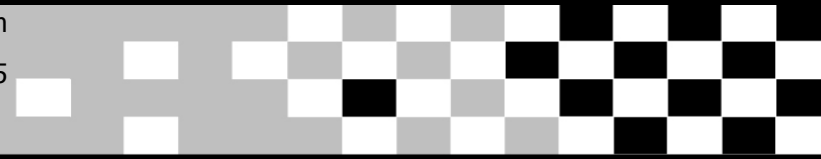

Federação Catarinense de Motociclismo

Catarinense de Velocross - 3ª Etapa

Sorted on Best Lap time

Nacional 250cc 4T

Lages 1,200 Km

1ª Sessão

15/5/2010 15:45

Practice started at 15:47:49