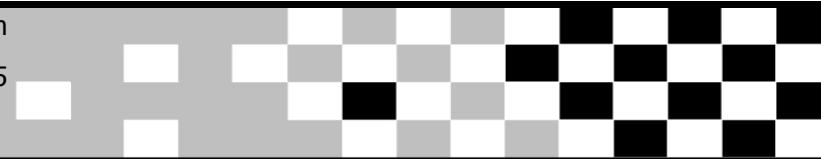

Federação Catarinense de Motociclismo

Catarinense de Velocross - 3ª Etapa

Sorted on Best Lap time

VX2

Lages 1,200 Km

2ª Sessão

15/5/2010 17:45

Practice started at 17:19:40