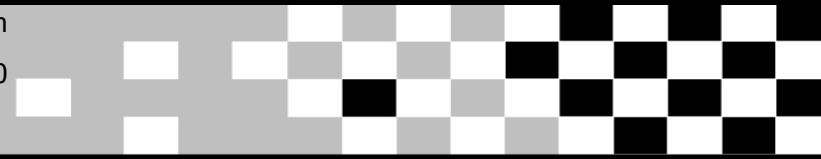

Federação Catarinense de Motociclismo

Catarinense de Velocross - 3ª Etapa

Sorted on Best Lap time

65cc

Lages 1,200 Km

Warm-up

16/5/2010 11:00

Practice started at 11:01:26