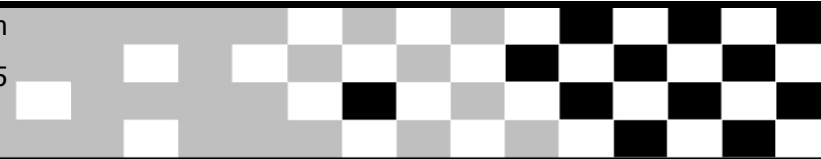

## Catarinense de Velocross - 3ª Etapa

Sorted on Best Lap time

Nacional 230cc 4T

Lages 1,200 Km

Warm-up

16/5/2010 10:15

Practice started at 10:21:53

Pos	No.	Name	Best Tm	Diff 1	Lap	Cidade	Patrocínio
1	228	JACSON KEIL	1:10.230		4	SAO BENTO DO SUL	D1-PRO/METSUL/CENTRAL AUTOMOVEIS
2	115	EDUARDO LEOBET	1:10.522	0.292	7	PIRATUBA	HOTEL VILA GERMANICA
3	175	LUÍS FELIPE FIETZ	1:12.072	1.842	4	SÃO BENTO DO SUL	CENTRAL AUTOMOVEIS / EQUIPE VELOFERAS
4	5	GEAN CARLOS DA SILVA	1:12.574	2.344	7	JOINVILLE	D1 PRO/ FAN MOTO PEÇAS
5	100	EDINILSON BATISTA	1:13.454	3.224	7	CAMBORIU	SOL MOTOS - KFR PREPARAÇÃO - AMÉRICA MOTOS PINTURA
6	500	MARCIO ROBERTO ROVER	1:13.456	3.226	8	CAMBORIU	JVS MAT CONST./ MARMOVER EMPREITERA / MADEREIRA GARDINI
7	60	RICARDO LUIZ ARAUJO	1:15.218	4.988	5	JOINVILLE	
8	6	JOÃO BATISTA DE SISTI JUNIOR	1:15.977	5.747	5	SAO JOAO DO ITAPERIU	ECOPALLET´S, ECOTRANS, BENTO MOTOS
9	72	MAICON EDUARDO WEIDGENANT	1:16.279	6.049	4	BLUMENAU	VISON REPRESENTAÇÕES / ATROX / RESGATE BLU / MOTO ALDEIA / F
10	99	FABIANO MAICLIM SCHIER	1:18.145	7.915	4	JOINVILLE	ACADEMIA RITMO/SETWORKS/VIEHTO
11	15	EROS LAZAROTTO DA SILVA JUNIOR	1:20.209	9.979	7	JOAÇABA	LENDAS RACING TEAM , ACADEMIA TRAINER