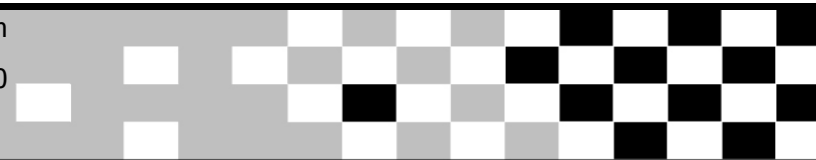

## Catarinense de Velocross - 3ª Etapa

Sorted on Laps

Nacional 230cc 4T

Lages 1,200 Km

Prova

16/5/2010 15:40

Race (12:00 and 2 Laps) started at 16:22:24

<i>Pos</i>	<i>No.</i>	<i>Name</i>	<i>Laps</i>	<i>Diff</i>	<i>Total Tm</i>	<i>Best Tm Cidade</i>	<i>Patrocínio</i>
1	115	EDUARDO LEOBET	13		14:58.441	1:12.322 PIRATUBA	HOTEL VILA GERMANICA
2	5	GEAN CARLOS DA SILVA	13	8.692	15:07.133	1:13.822 JOINVILLE	D1 PRO/ FAN MOTO PEÇAS
3	500	MARCIO ROBERTO ROVER	13	25.793	15:24.234	1:13.845 CAMBORIU	JVS MAT CONST./ MARMOVER EMPREITERA / MADEIREIRA GARDINI
4	6	JOÃO BATISTA DE SISTI JUNIOR	13	49.566	15:48.007	1:17.198 SAO JOAO DO ITAPERIU	ECOPALLET´S, ECOTRANS, BENTO MOTOS
5	60	RICARDO LUIZ ARAUJO	13	50.052	15:48.493	1:16.518 JOINVILLE	
6	100	EDINILSON BATISTA	13	50.161	15:48.602	1:13.573 CAMBORIU	SOL MOTOS - KFR PREPARAÇÃO - AMÉRICA MOTOS PINTURA
7	15	EROS LAZAROTTO DA SILVA JUNIC	12	1 Lap	15:00.726	1:19.145 JOAÇABA	LENDAS RACING TEAM , ACADEMIA TRAINER
8	99	FABIANO MAICLIM SCHIER	12	1 Lap	15:08.594	1:19.645 JOINVILLE	ACADEMIA RITMO/SETWORKS/VIEHTO
Not classified (50% = 7 Laps)							
	175	LUÍS FELIPE FIETZ	4	9 Laps	3:49.994	1:13.035 SÃO BENTO DO SUL	CENTRAL AUTOMOVEIS / EQUIPE VELOFERAS
	72	MAICON EDUARDO WEIDGENANT	3	10 Laps	2:41.225	1:15.130 BLUMENAU	VISON REPRESENTAÇÕES / ATROX / RESGATE BLU / MOTO ALDEIA / F
	228	JACSON KEIL				SAO BENTO DO SUL	D1-PRO/METSUL/CENTRAL AUTOMOVEIS