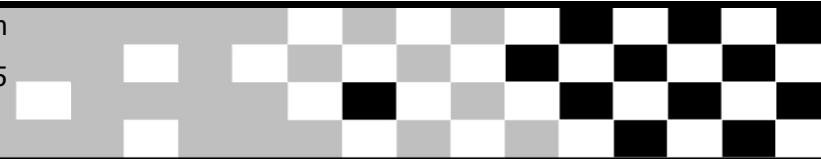

Federação Catarinense de Motociclismo

Riffel Motocross - 2ª etapa

Sorted on Best Lap time

85cc

Tubarão 1,100 Km

1º Treino

5/6/2010 16:45

Practice started at 16:48:05