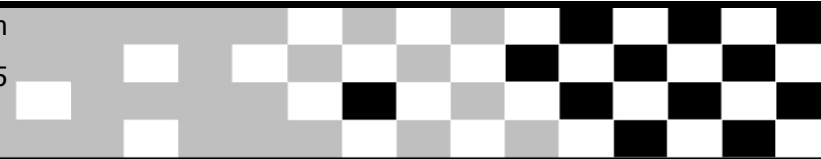

Federação Catarinense de Motociclismo

Riffel Motocross - 3ª etapa

Sorted on Best Lap time

55cc

São José - Potecas 1,500 Km

1º Treino

31/7/2010 15:25

Practice started at 15:28:50