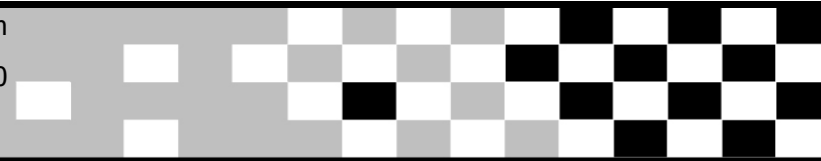

Federação Catarinense de Motociclismo

Riffel Motocross - 3ª etapa

Sorted on Best Lap time

Nacional
1º Treino
Practice started at 14:57:36

São José - Potecas 1,500 Km

31/7/2010 14:50

Pos	No.	Name	Best Tm	Diff 1	Lap	Cidade	Patrocínio
1	719	GERMANO VANDRESEN	1:51.646		2	SANTA ROSA DE LIMA	BRASIL RACING/ MEGA MOTOS/ AUTO POSTO STA ROSA/ GRILLO MOTO
2	262	VINICIUS NALIN	1:53.487	1.841	2	PINHALZINHO	BAMBA RACING, SERITEC, EXATA CELULARES, NALIN AUTOMOVEIS
3	200	RICARDO EUCÁRIO KADES	1:53.773	2.127	3	BALNEARIO CAMBORIU	KEKA MOTOS,SCHMITT ARTEF E CIMEN, LH PLANAGEM,PATICO MOTOS R
4	89	EDUARDO ROSING	1:54.812	3.166	5	SANTA ROSA DE LIMA	GRILLO MOTO/ ELSON AUTOMOVEIS/ KOLINA PREMIUM
5	727	JADER SCHMITZ	1:57.384	5.738	4	LUÍS ALVES	FRIGORÍFICO SCHMITZ
6	21	JUAREZ ALVES	1:57.573	5.927	2	CAMBORIU	ADRY MOTOS PINTURA E DESIGNER
7	96	RODRIGO MONTAGNA	1:57.769	6.123	5	ITAJAI	MOTORS IMPORTS ,E PATICO MOTO REFORMAS
8	11	JAILSON SILVA	1:59.096	7.450	5	CAMBORIU	SUPER 1,99 JOARES PREPARACOES
9	75	REGIS ZONTA	1:59.322	7.676	3	SEARA	SERRARIA SEARA,MECÂNICA GABIATTI, RS AUTOMOVEIS,BAMBA RACING
10	212	LUCIANO MIOZZO	1:59.942	8.296	2	CHAPECO	SUPERMERCADO BIA
11	23	AGENOR VARELA	2:02.317	10.671	2	ITAPEMA	WR MOTO PARTS/RINALDI/XAVIER MOTOS/AX MOTOS/VIDRO CENTER