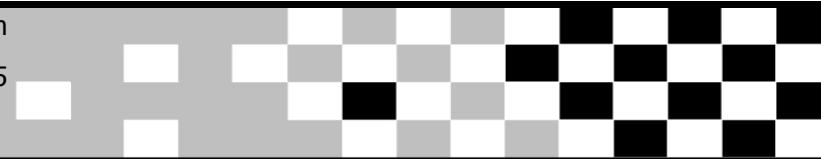

Federação Catarinense de Motociclismo

Riffel Motocross - 3ª etapa

Sorted on Best Lap time

65cc

São José - Potecas 1,500 Km

1º Treino

31/7/2010 14:35

Practice started at 14:41:02