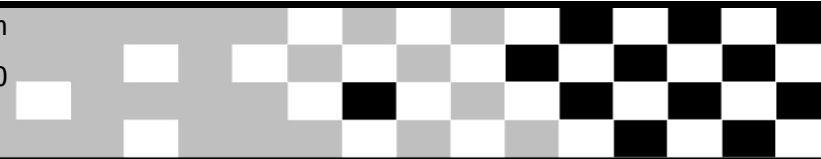

Federação Catarinense de Motociclismo

Riffel Motocross - 3ª etapa

Sorted on Best Lap time

Nacional
2º Treino
Practice started at 16:37:20

São José - Potecas 1,500 Km

31/7/2010 16:30

Pos	No.	Name	Best Tm	Diff 1	Lap	Cidade	Patrocínio
1	262	VINICIUS NALIN	1:49.698		5	PINHALZINHO	BAMBA RACING, SERITEC, EXATA CELULARES, NALIN AUTOMOVEIS
2	89	EDUARDO ROSING	1:50.084	0.386	4	SANTA ROSA DE LIMA	GRILLO MOTO/ ELSON AUTOMOVEIS/ KOLINA PREMIUM
3	200	RICARDO EUCÁRIO KADES	1:51.106	1.408	3	BALNEARIO CAMBORIU	KEKA MOTOS,SCHMITT ARTEF E CIMEN, LH PLANAGEM,PATICO MOTOS R
4	21	JUAREZ ALVES	1:54.731	5.033	2	CAMBORIU	ADRY MOTOS PINTURA E DESIGNER
5	75	REGIS ZONTA	1:55.183	5.485	2	SEARA	SERRARIA SEARA,MECÂNICA GABIATTI, RS AUTOMOVEIS,BAMBA RACING
6	96	RODRIGO MONTAGNA	1:55.599	5.901	2	ITAJAI	MOTORS IMPORTS ,E PATICO MOTO REFORMAS
7	212	LUCIANO MIOZZO	1:56.138	6.440	2	CHAPECO	SUPERMERCADO BIA
8	727	JADER SCHMITZ	1:57.022	7.324	5	LUÍS ALVES	FRIGORÍFICO SCHMITZ
9	23	AGENOR VARELA	1:59.520	9.822	4	ITAPEMA	WR MOTO PARTS/RINALDI/XAVIER MOTOS/AX MOTOS/VIDRO CENTER
10	11	JAILSON SILVA	1:59.815	10.117	2	CAMBORIU	SUPER 1,99 JOARES PREPARACOES