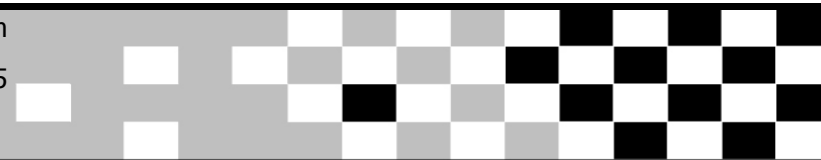

Federação Catarinense de Motociclismo

Catarinense de Velocross - 4ª Etapa

Sorted on Best Lap time

50cc e 65cc

São Bento do Sul 1,150 Km

1ª Sessão

21/8/2010 15:15

Practice started at 15:23:59