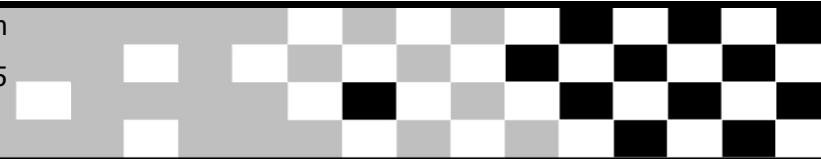

Federação Catarinense de Motociclismo

Riffel Motocross - 4ª Etapa

Sorted on Best Lap time

65cc

Capinzal 1,550 Km

2º Treino

16/10/2010 16:45

Practice started at 16:45:55