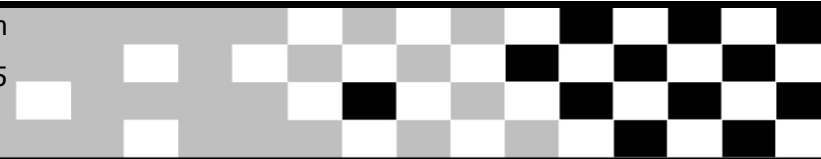

## Riffel Motocross - 6ª Etapa

Sorted on Best Lap time

65cc

São José - Potecas 1,500 Km

Warm-up

11/12/2010 11:15

Practice started at 11:49:17

Pos	No.	Name	Best Tm	Diff	Lap	Cidade	Patrocínio
1	44	JOSÉ BRAYAN	1:45.658		1	MASSARANDUBA	KAIANE MALHAS/ACG TRANSPORTES/AUTO ELETRICA JACAR/ TBT RACIN
2	45	LEONARDO DE SOUZA	1:55.552	9.893	3	CAMBORIU	R.&.C LOGISTICA/CHALINHO PNEUS/PREFEITURA DE CAMBORIÚ/LEM MO
3	34	WAGNER DA SILVA OLIVEIRA	1:57.111	11.452	2	SÃO JOSÉ	TECHNICAL ARGAMASSAS/BELA VISTA MATERIAIS DE CONSTRUÇÃO/POWE
4	74	LEONARDO SIMAS MACHADO	1:57.975	12.316	1	SAO JOSE	MOTO SHOP/TREVO DA SORTE
5	728	THIAGO BRENNER	2:05.085	19.426	2	BALNEARIO CAMBORIU	CONTABILIDADE PROGRESSO BRASIL RACING
6	72	JOAO GABRIEL DA VEIGA	2:07.225	21.566	1	INDAIAL	THOLOKKO,INDACENTER ,ZEQUINHA RACING
7	28	KAUE VIEIRA	2:08.894	23.235	2	PORTO BELO	RODÃO MOTOS - DASCH INDUSTRIES - AUTO POSTO 4 ILHAS