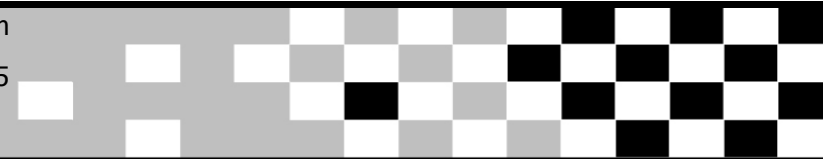

Federação Catarinense de Motociclismo

Catarinense de Supercross - 2ª Etapa

Sorted on Best Lap time

55cc/65cc

Curitibanos 0,000 Km

1º Treino

7/5/2011 15:15

Practice started at 15:36:00