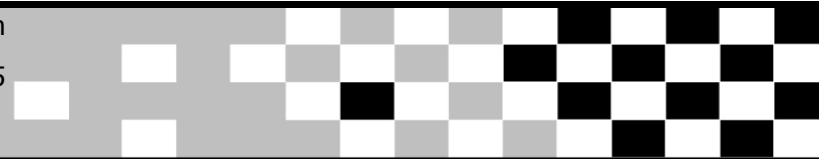

Federação Catarinense de Motociclismo

Catarinense de Motocross 2011 - 2ª Etapa

Sorted on Best Lap time

55cc

São José - Potecas 1,500 Km

2º Treino

1/10/2011 16:55

Practice started at 17:35:28