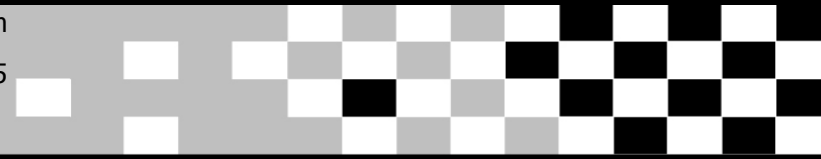

Federação Catarinense de Motociclismo

Catarinense de Motocross 2011 - 3ª Etapa

Sorted on Best Lap time

55cc

Capinzal 1,550 Km

1º Treino

15/10/2011 15:25

Practice started at 15:33:10