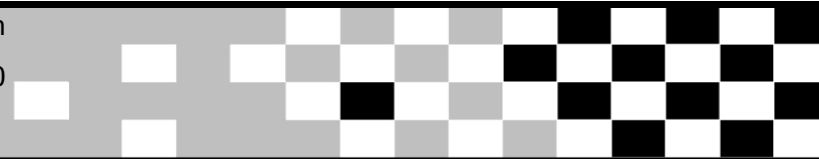

Federação Catarinense de Motociclismo

Catarinense de Velocross - 1ª Etapa

Sorted on Best Lap time

Especiais

Witmarsum 1,030 Km

1º Sessão

24/3/2012 14:00

Practice started at 14:05:11