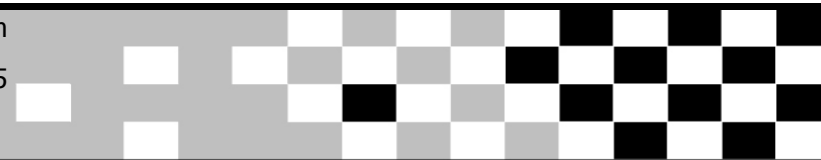

## 3ª Etapa Catarinense Velocross

Sorted on Best Lap time

Mini motos

Agrolândia 0,000 Km

2º Treino

26/7/2014 15:45

Practice started at 15:51:08

Pos	No.	Name	Best Tm	Diff 1	Lap	Cidade	Patrocínio
1	420	BRAYAN HENRIQUE DA CUNHA	1:04.013		3	BRUSQUE	WR SOLUÇÃO EM AÇO E CONCRETO , FUNDAÇÃO DE ESPORTE DE BRUSQU
2	13	JOSE VICTOR DA SILVA	1:05.180	1.167	4	ITAPEMA	ARTE MOVEIS FAGNER PREPARACOES MAEL MOTO PECA ARTEFATO DE CI
3	14	MATEUS LEANDRO DA CRUZ	1:05.554	1.541	1	PALHOÇA	MJ ARMADORES / MANO MOTOS /TRM MOTOS / ALESSANDRO MOTOS
4	920	JOÃO EDUARDO KORNASKI	1:12.024	8.011	7	MAFRA	HALOYÁ STUDIO HAIR/GERSON PINTURAS/RETIFICA GUIMORVANI
5	90	FABIANO KRUGER HANK	1:12.452	8.439	6	IBIRAMA	PREF MUNIC DE IBIRAMA/MEGA VEICULOS/ASSIST FAMILIAR SAO SEBA
6	10	JOAO PEDRO SANTOS	1:12.477	8.464	5	BLUMENAU	EMPORIO DO PAO/POUSADA XV
7	11	HENRIQUE DE MELO	1:12.565	8.552	5	GUABIRUBA	IVO PINTURAS, CHF IMOVEIS
8	22	JHONATAN DE MELO	1:12.935	8.922	7	GUABIRUBA	KOHLER TINTURARIA, NANO MOTOS
9	786	DAVI GREUEL HOCHAPFEL	1:20.162	16.149	6	BLUMENAU	TACO BLUMENAU / NA MOITA CHURRASACARIA / JRG RECUPERADORA/ E