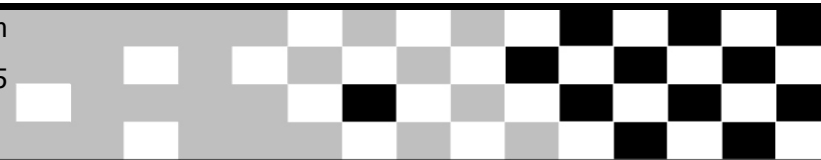

Federação Catarinense de Motociclismo

Rio Negrinho 3º Etapa Camp.Catarinense

Sorted on Best Lap time

MX1

Rio Negrinho 0,000 Km

treino cronometrado

27/4/2015 10:15

Qualify started at 10:40:17