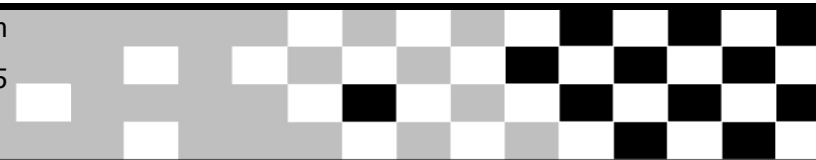

Federação Catarinense de Motociclismo

Rio Negrinho 3º Etapa Camp.Catarinense

Sorted on Laps

55cc

Rio Negrinho 0,000 Km

prova

27/4/2015 14:55

Race (8:00 and 2 Laps) started at 13:36:15