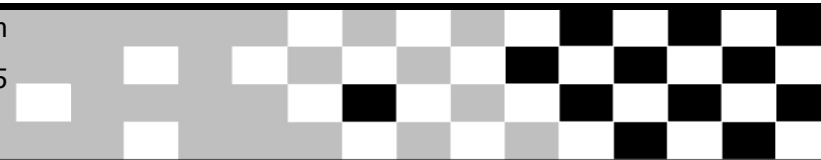

Federação Catarinense de Motociclismo

Rio Negrinho 3º Etapa Camp.Catarinense

Sorted on Best Lap time

nacional e junior

Rio Negrinho 0,000 Km

treino cronometrado

27/4/2015 09:15

Qualify started at 9:46:32