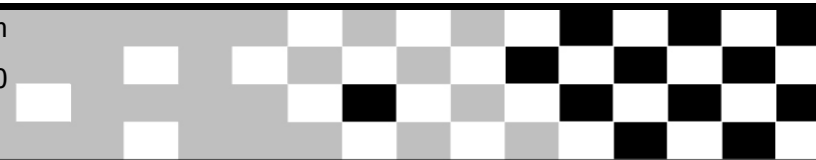

Federação Catarinense de Motociclismo

Rio Negrinho 3º Etapa Camp.Catarinense

Sorted on Laps

nacional Rio Negrinho 0,000 Km

prova 27/4/2015 16:30

Race (10:00 and 2 Laps) started at 15:17:18

Pos	No.	Name	Laps	Difn	Total Tm	Best Tm Cidade	Patrocínio
1	100	MATHEUS RAFAÉL DE SOUZA	10		12:45.958	1:11.305 SANTO AMARO DA IMPE	GEMA MOTOS / RG3 SUSPENSION / MH SOUZA TRANSPORTES / POSTO S
2	251	JEFERSON KEIL	10	14.503	13:00.461	1:12.135 SAO BENTO DO SUL	JACSON PREPARAÇÕES/CABO MOTOS
3	84	FERNANDO HENRIQUE SIMOES	10	30.344	13:16.302	1:13.301 PAPANDUVA	SIMAO PREPARAÇÕES / CONFORPAN COLCHOES / CT CHUPEL RACING, M
4	175	LUI ANDRÉ FIETZ	10	30.929	13:16.887	1:13.761 SÃO BENTO DO SUL	CENTRAL AUTOMOVEIS / ESCRITORIO BAR&GRILL / SERGINHO SUSP /
5	177	EVERTON JUNIOR STRACKE	9	1 Lap	13:01.478	1:16.719 PIEN	ASSI SUPERMERCADOS/MJ RITZMANN/STRACKE RACING
6	444	IGOR GIOVANI SIMÕES	9	1 Lap	13:15.536	1:15.922 PIEN	BLACK MOTOS/ NILMAR CONSTRUÇÃO CIVIL
7	51	HERCILIO PILAT	9	1 Lap	13:38.349	1:23.729 CAMPO ALEGRE	EQUIPE VELOFERAS - TECNOVENTO
8	20	LEAN CARLO SPITZNER	9	1 Lap	13:58.125	1:22.909 SÃO BENTO DO SUL	