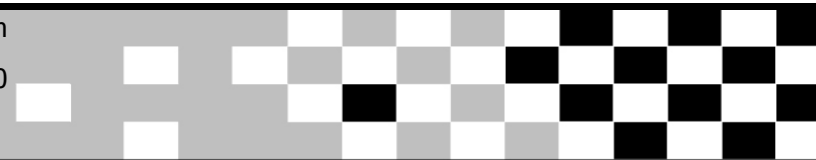

Federação Catarinense de Motociclismo

Rio Negrinho 3º Etapa Camp.Catarinense

Sorted on Laps

junior

Rio Negrinho 0,000 Km

prova

27/4/2015 14:30

Race (10:00 and 2 Laps) started at 15:01:18