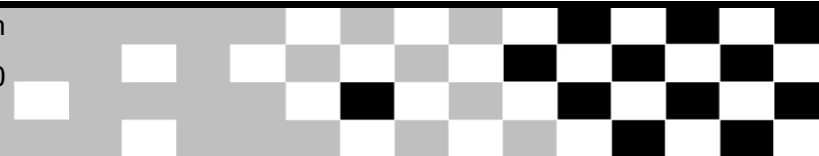

Federação Catarinense de Motociclismo

Rio Negrinho 3º Etapa Camp.Catarinense

Sorted on Best Lap time

65cc

Rio Negrinho 0,000 Km

treino cronometrado

27/4/2015 10:00

Qualify started at 10:27:08