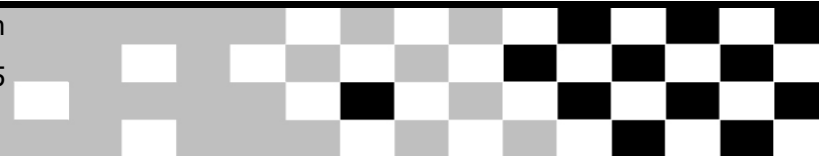

Federação Catarinense de Motociclismo

3ª Etapa Catarinense de Velocross

Sorted on Laps

Mini Motos

Chapecó 1,200 Km

Prova

15/5/2016 11:15

Race (7:00 and 2 Laps) started at 11:51:56