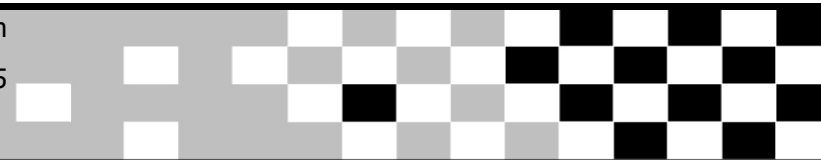

# Federação Catarinense de Motociclismo

1º etapa da copa norte de motocross

Sorted on Best Lap time

MX Pró

Nueva pista 0,000 Km

Treino Cronometrado

9/8/2017 10:25

Qualifying started at 10:31:25